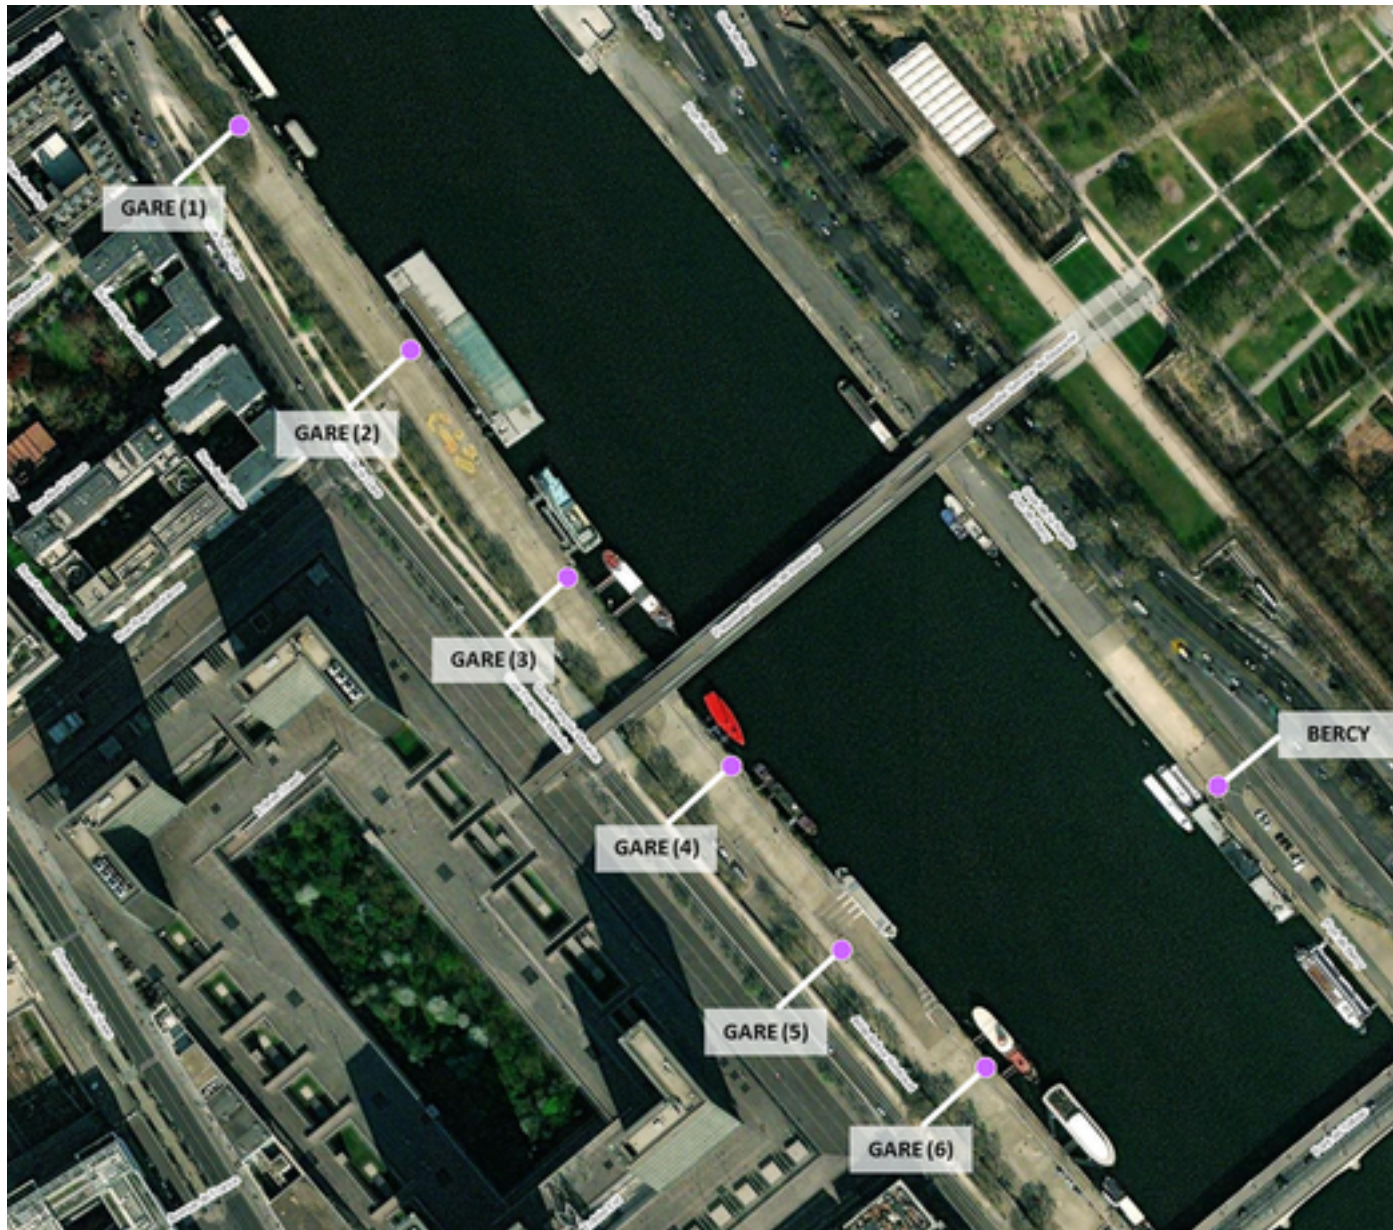

Capteurs méduse PORTS GARE-BERCY

2024 / sem. 51 (du 16/12 au 22/12)

NB : Chaque capteur est désigné par le nom de la rue dans laquelle il est implanté.

Capteurs méduse PORTS GARE-BERCY

2024 / sem. 51 (du 16/12 au 22/12)

SYNTHÈSE DES SITES SUR LA SEMAINE
Par Indice Harmonica nocturne [22h-06h] décroissant

	Nuit du lundi 16/12/2024 au mardi 17/12/2024	Nuit du mardi 17/12/2024 au mercredi 18/12/2024	Nuit du mercredi 18/12/2024 au jeudi 19/12/2024	Nuit du jeudi 19/12/2024 au vendredi 20/12/2024	Nuit du vendredi 20/12/2024 au samedi 21/12/2024	Nuit du samedi 21/12/2024 au dimanche 22/12/2024	Nuit du dimanche 22/12/2024 au lundi 23/12/2024
1	BERCY (6,9)	BERCY (7,2)	BERCY (7,2)	BERCY (7,3)	BERCY (7,3)	BERCY (7,7)	BERCY (7,2)
2	GARE (1) (5,2)	GARE (1) (5,5)	GARE (1) (5,6)	GARE (1) (5,5)	GARE (3) (5,7)	GARE (3) (6,6)	GARE (6) (5,9)
3	GARE (6) (5,0)	GARE (4) (5,3)	GARE (3) (5,6)	GARE (6) (5,4)	GARE (6) (5,6)	GARE (6) (6,4)	GARE (3) (5,8)
4	GARE (4) (4,9)	GARE (6) (5,2)	GARE (6) (5,6)	GARE (3) (5,3)	GARE (4) (5,5)	GARE (4) (6,0)	GARE (4) (5,7)
5	GARE (5) (4,7)	GARE (3) (5,0)	GARE (4) (5,4)	GARE (4) (5,3)	GARE (1) (5,4)	GARE (1) (5,8)	GARE (5) (5,7)
6	GARE (3) (4,6)	GARE (5) (5,0)	GARE (5) (5,2)	GARE (5) (5,1)	GARE (5) (5,4)	GARE (5) (5,8)	GARE (1) (5,3)
7	GARE (2) (4,3)	GARE (2) (4,5)	GARE (2) (4,9)	GARE (2) (4,8)	GARE (2) (5,1)	GARE (2) (5,6)	GARE (2) (4,9)