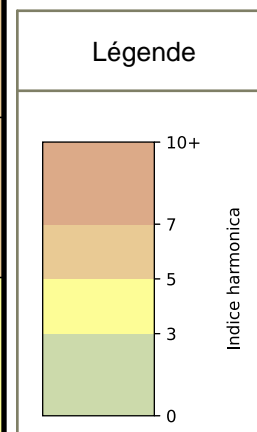

SYNTHÈSE DES SITES SUR LA SEMAINE
Par Indice Harmonica nocturne [22h-06h] décroissant

	Nuit du lundi 16/12/2024 au mardi 17/12/2024	Nuit du mardi 17/12/2024 au mercredi 18/12/2024	Nuit du mercredi 18/12/2024 au jeudi 19/12/2024	Nuit du jeudi 19/12/2024 au vendredi 20/12/2024	Nuit du vendredi 20/12/2024 au samedi 21/12/2024	Nuit du samedi 21/12/2024 au dimanche 22/12/2024	Nuit du dimanche 22/12/2024 au lundi 23/12/2024
1	BERCY (6,9)	BERCY (7,2)	BERCY (7,2)	BERCY (7,3)	BERCY (7,3)	BERCY (7,7)	BERCY (7,2)
2	GARE (1) (5,2)	GARE (1) (5,5)	GARE (1) (5,6)	GARE (1) (5,5)	GARE (3) (5,7)	GARE (3) (6,6)	GARE (6) (5,9)
3	GARE (6) (5,0)	GARE (4) (5,3)	GARE (3) (5,6)	GARE (6) (5,4)	GARE (6) (5,6)	GARE (6) (6,4)	GARE (3) (5,8)
4	GARE (4) (4,9)	GARE (6) (5,2)	GARE (6) (5,6)	GARE (3) (5,3)	GARE (4) (5,5)	GARE (4) (6,0)	GARE (4) (5,7)
5	GARE (5) (4,7)	GARE (3) (5,0)	GARE (4) (5,4)	GARE (4) (5,3)	GARE (1) (5,4)	GARE (1) (5,8)	GARE (5) (5,7)
6	GARE (3) (4,6)	GARE (5) (5,0)	GARE (5) (5,2)	GARE (5) (5,1)	GARE (5) (5,4)	GARE (5) (5,8)	GARE (1) (5,3)
7	GARE (2) (4,3)	GARE (2) (4,5)	GARE (2) (4,9)	GARE (2) (4,8)	GARE (2) (5,1)	GARE (2) (5,6)	GARE (2) (4,9)