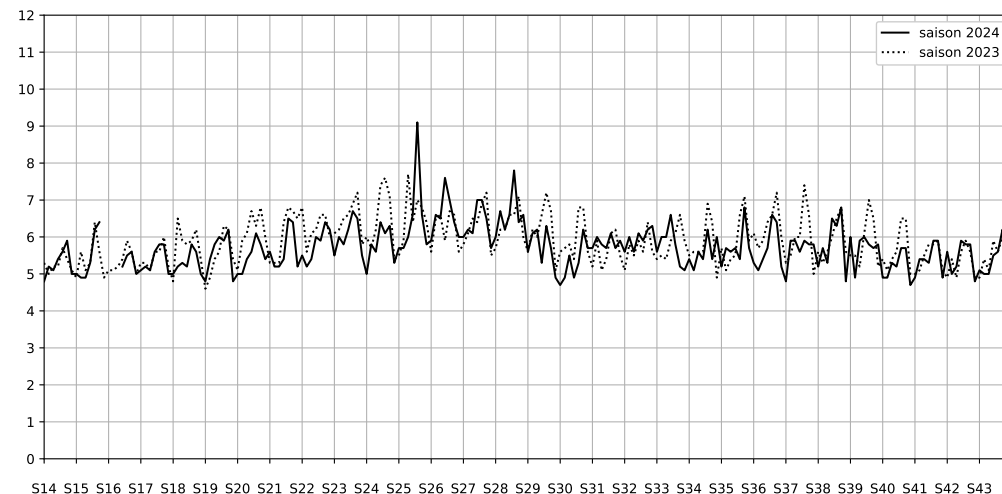

Légende

Indice Harmonica

Niveau sonore LAeq en dB(A)

Port de la Gare - Point 5

Indice Harmonica Nuit [22h-06h]
Comparaison avec saison précédente à jour équivalent

	22h-00h	00h-02h	02h-04h	04h-06h	Total nuit (22h-06h)
Nuit du lundi 16/12/2024 au mardi 17/12/2024	5,3 55,6 dB(A)	4,6 52,7 dB(A)	4,2 50,0 dB(A)	4,6 51,9 dB(A)	4,7 53,1 dB(A)
Nuit du mardi 17/12/2024 au mercredi 18/12/2024	5,4 56,5 dB(A)	5,0 54,6 dB(A)	4,5 51,6 dB(A)	4,9 54,3 dB(A)	5,0 54,6 dB(A)
Nuit du mercredi 18/12/2024 au jeudi 19/12/2024	5,6 57,0 dB(A)	5,4 55,9 dB(A)	4,8 53,1 dB(A)	5,1 54,5 dB(A)	5,2 55,4 dB(A)
Nuit du jeudi 19/12/2024 au vendredi 20/12/2024	5,5 56,6 dB(A)	5,2 55,6 dB(A)	4,8 53,0 dB(A)	4,8 53,4 dB(A)	5,1 54,9 dB(A)
Nuit du vendredi 20/12/2024 au samedi 21/12/2024	5,8 58,2 dB(A)	5,6 57,1 dB(A)	5,1 54,8 dB(A)	5,0 54,0 dB(A)	5,4 56,3 dB(A)
Nuit du samedi 21/12/2024 au dimanche 22/12/2024	5,6 57,2 dB(A)	6,2 60,1 dB(A)	6,1 60,3 dB(A)	5,3 55,7 dB(A)	5,8 58,7 dB(A)
Nuit du dimanche 22/12/2024 au lundi 23/12/2024	5,5 56,7 dB(A)	5,8 58,6 dB(A)	5,9 58,6 dB(A)	5,6 57,1 dB(A)	5,7 57,8 dB(A)