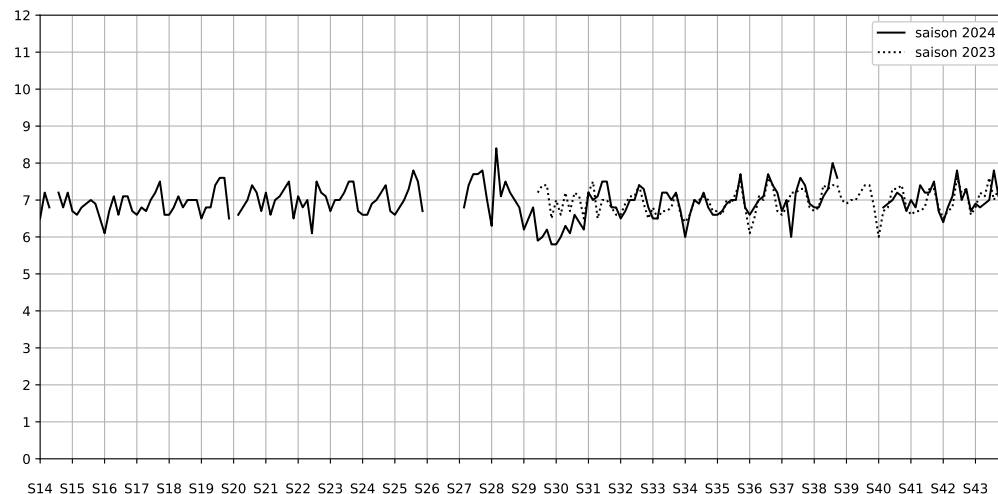

Légende

Indice Harmonica

Niveau sonore LAeq en dB(A)

1 Port de Bercy Aval, 75012 Paris

Indice Harmonica Nuit [22h-06h]
Comparaison avec saison précédente à jour équivalent

	22h-00h	00h-02h	02h-04h	04h-06h	Total nuit (22h-06h)
Nuit du lundi 16/12/2024 au mardi 17/12/2024	6,0 59,3 dB(A)	5,7 57,5 dB(A)	4,4 50,8 dB(A)	4,6 52,5 dB(A)	5,2 56,3 dB(A)
Nuit du mardi 17/12/2024 au mercredi 18/12/2024	6,1 59,7 dB(A)	5,6 57,3 dB(A)	5,3 55,3 dB(A)	5,0 55,0 dB(A)	5,5 57,3 dB(A)
Nuit du mercredi 18/12/2024 au jeudi 19/12/2024	6,4 61,4 dB(A)	5,9 59,2 dB(A)	5,0 54,2 dB(A)	5,3 55,3 dB(A)	5,6 58,5 dB(A)
Nuit du jeudi 19/12/2024 au vendredi 20/12/2024	6,4 61,5 dB(A)	5,8 58,3 dB(A)	4,9 54,2 dB(A)	4,8 53,6 dB(A)	5,5 58,1 dB(A)
Nuit du vendredi 20/12/2024 au samedi 21/12/2024	5,9 58,5 dB(A)	5,7 57,8 dB(A)	5,1 55,0 dB(A)	5,0 54,2 dB(A)	5,4 56,8 dB(A)
Nuit du samedi 21/12/2024 au dimanche 22/12/2024	5,8 58,1 dB(A)	6,2 60,6 dB(A)	5,8 59,1 dB(A)	5,2 55,2 dB(A)	5,8 58,7 dB(A)
Nuit du dimanche 22/12/2024 au lundi 23/12/2024	5,7 57,5 dB(A)	5,4 56,3 dB(A)	5,0 54,1 dB(A)	5,0 54,4 dB(A)	5,3 55,8 dB(A)