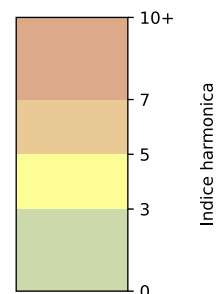

22h-00h	00h-02h	02h-04h	04h-06h	Total nuit (22h-06h)
Nuit du lundi 16/12/2024 au mardi 17/12/2024	5,5 56,6 dB(A)	4,8 53,4 dB(A)	4,5 51,4 dB(A)	4,7 52,9 dB(A)	4,9 54,0 dB(A)
Nuit du mardi 17/12/2024 au mercredi 18/12/2024	5,7 58,0 dB(A)	5,7 57,9 dB(A)	4,6 52,8 dB(A)	5,1 55,4 dB(A)	5,3 56,5 dB(A)
Nuit du mercredi 18/12/2024 au jeudi 19/12/2024	5,9 58,3 dB(A)	5,6 57,1 dB(A)	4,9 54,1 dB(A)	5,1 54,9 dB(A)	5,4 56,4 dB(A)
Nuit du jeudi 19/12/2024 au vendredi 20/12/2024	5,8 58,1 dB(A)	5,5 56,9 dB(A)	4,9 53,9 dB(A)	5,0 54,2 dB(A)	5,3 56,1 dB(A)
Nuit du vendredi 20/12/2024 au samedi 21/12/2024	6,0 58,6 dB(A)	5,8 58,0 dB(A)	5,2 55,3 dB(A)	5,1 54,8 dB(A)	5,5 57,0 dB(A)
Nuit du samedi 21/12/2024 au dimanche 22/12/2024	6,0 59,1 dB(A)	6,5 61,6 dB(A)	6,0 60,0 dB(A)	5,3 55,9 dB(A)	6,0 59,6 dB(A)
Nuit du dimanche 22/12/2024 au lundi 23/12/2024	5,7 57,8 dB(A)	5,8 58,0 dB(A)	6,0 58,7 dB(A)	5,4 55,8 dB(A)	5,7 57,7 dB(A)

Légende