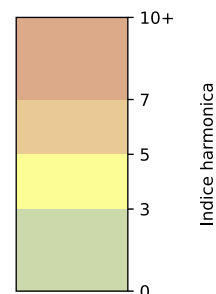

22h-00h	00h-02h	02h-04h	04h-06h	Total nuit (22h-06h)
Nuit du lundi 16/12/2024 au mardi 17/12/2024	4,8 53,3 dB(A)	4,2 50,3 dB(A)	3,9 48,7 dB(A)	4,2 50,8 dB(A)	4,3 51,1 dB(A)
Nuit du mardi 17/12/2024 au mercredi 18/12/2024	5,1 54,5 dB(A)	4,6 52,3 dB(A)	3,8 48,8 dB(A)	4,6 53,0 dB(A)	4,5 52,6 dB(A)
Nuit du mercredi 18/12/2024 au jeudi 19/12/2024	5,4 56,2 dB(A)	5,0 54,2 dB(A)	4,4 51,0 dB(A)	4,8 52,8 dB(A)	4,9 54,0 dB(A)
Nuit du jeudi 19/12/2024 au vendredi 20/12/2024	5,4 56,3 dB(A)	5,1 54,8 dB(A)	4,4 51,5 dB(A)	4,5 52,1 dB(A)	4,8 54,1 dB(A)
Nuit du vendredi 20/12/2024 au samedi 21/12/2024	5,4 56,3 dB(A)	5,4 56,4 dB(A)	4,8 53,3 dB(A)	4,6 52,2 dB(A)	5,1 54,9 dB(A)
Nuit du samedi 21/12/2024 au dimanche 22/12/2024	5,4 56,2 dB(A)	6,1 60,0 dB(A)	5,7 58,5 dB(A)	5,0 54,0 dB(A)	5,6 57,7 dB(A)
Nuit du dimanche 22/12/2024 au lundi 23/12/2024	5,4 56,0 dB(A)	5,0 54,4 dB(A)	4,8 52,8 dB(A)	4,6 52,4 dB(A)	4,9 54,1 dB(A)

Légende