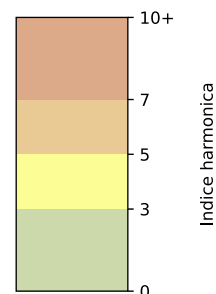

22h-00h	00h-02h	02h-04h	04h-06h	Total nuit (22h-06h)
Nuit du lundi 16/12/2024 au mardi 17/12/2024	5,3 55,6 dB(A)	4,6 52,7 dB(A)	4,2 50,0 dB(A)	4,6 51,9 dB(A)	4,7 53,1 dB(A)
Nuit du mardi 17/12/2024 au mercredi 18/12/2024	5,4 56,5 dB(A)	5,0 54,6 dB(A)	4,5 51,6 dB(A)	4,9 54,3 dB(A)	5,0 54,6 dB(A)
Nuit du mercredi 18/12/2024 au jeudi 19/12/2024	5,6 57,0 dB(A)	5,4 55,9 dB(A)	4,8 53,1 dB(A)	5,1 54,5 dB(A)	5,2 55,4 dB(A)
Nuit du jeudi 19/12/2024 au vendredi 20/12/2024	5,5 56,6 dB(A)	5,2 55,6 dB(A)	4,8 53,0 dB(A)	4,8 53,4 dB(A)	5,1 54,9 dB(A)
Nuit du vendredi 20/12/2024 au samedi 21/12/2024	5,8 58,2 dB(A)	5,6 57,1 dB(A)	5,1 54,8 dB(A)	5,0 54,0 dB(A)	5,4 56,3 dB(A)
Nuit du samedi 21/12/2024 au dimanche 22/12/2024	5,6 57,2 dB(A)	6,2 60,1 dB(A)	6,1 60,3 dB(A)	5,3 55,7 dB(A)	5,8 58,7 dB(A)
Nuit du dimanche 22/12/2024 au lundi 23/12/2024	5,5 56,7 dB(A)	5,8 58,6 dB(A)	5,9 58,6 dB(A)	5,6 57,1 dB(A)	5,7 57,8 dB(A)

Légende