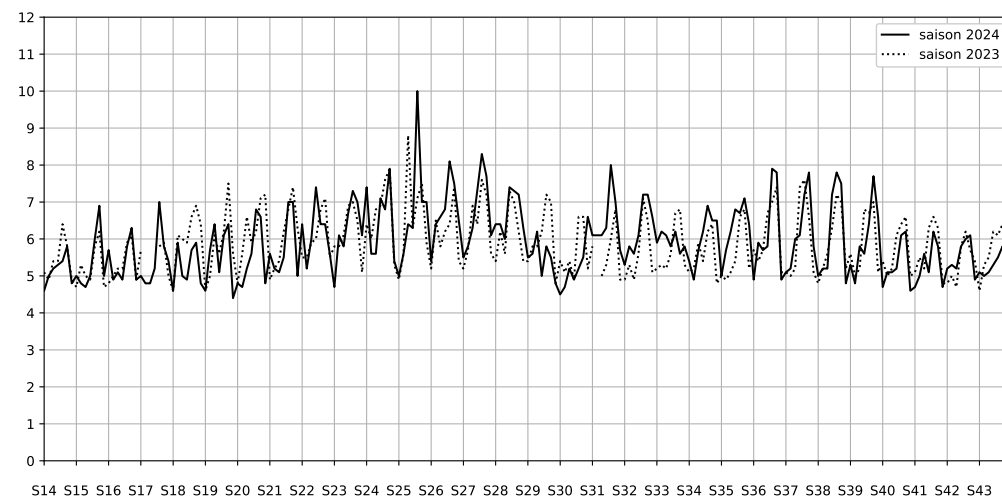

Légende

Indice Harmonica

Niveau sonore LAeq en dB(A)

Port de la Gare - 75013 Paris

Indice Harmonica Nuit [22h-06h]
Comparaison avec saison précédente à jour équivalent

	22h-00h	00h-02h	02h-04h	04h-06h	Total nuit (22h-06h)
Nuit du lundi 16/12/2024 au mardi 17/12/2024	5,5 56,6 dB(A)	4,8 53,4 dB(A)	4,5 51,4 dB(A)	4,7 52,9 dB(A)	4,9 54,0 dB(A)
Nuit du mardi 17/12/2024 au mercredi 18/12/2024	5,7 58,0 dB(A)	5,7 57,9 dB(A)	4,6 52,8 dB(A)	5,1 55,4 dB(A)	5,3 56,5 dB(A)
Nuit du mercredi 18/12/2024 au jeudi 19/12/2024	5,9 58,3 dB(A)	5,6 57,1 dB(A)	4,9 54,1 dB(A)	5,1 54,9 dB(A)	5,4 56,4 dB(A)
Nuit du jeudi 19/12/2024 au vendredi 20/12/2024	5,8 58,1 dB(A)	5,5 56,9 dB(A)	4,9 53,9 dB(A)	5,0 54,2 dB(A)	5,3 56,1 dB(A)
Nuit du vendredi 20/12/2024 au samedi 21/12/2024	6,0 58,6 dB(A)	5,8 58,0 dB(A)	5,2 55,3 dB(A)	5,1 54,8 dB(A)	5,5 57,0 dB(A)
Nuit du samedi 21/12/2024 au dimanche 22/12/2024	6,0 59,1 dB(A)	6,5 61,6 dB(A)	6,0 60,0 dB(A)	5,3 55,9 dB(A)	6,0 59,6 dB(A)
Nuit du dimanche 22/12/2024 au lundi 23/12/2024	5,7 57,8 dB(A)	5,8 58,0 dB(A)	6,0 58,7 dB(A)	5,4 55,8 dB(A)	5,7 57,7 dB(A)