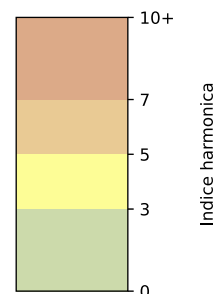

22h-00h	00h-02h	02h-04h	04h-06h	Total nuit (22h-06h)
Nuit du lundi 16/12/2024 au mardi 17/12/2024	5,2 55,6 dB(A)	4,6 52,5 dB(A)	4,2 50,1 dB(A)	4,6 52,2 dB(A)	4,6 53,1 dB(A)
Nuit du mardi 17/12/2024 au mercredi 18/12/2024	5,5 56,6 dB(A)	5,2 55,4 dB(A)	4,4 51,2 dB(A)	5,0 54,5 dB(A)	5,0 54,8 dB(A)
Nuit du mercredi 18/12/2024 au jeudi 19/12/2024	6,2 59,9 dB(A)	5,9 58,4 dB(A)	5,1 54,3 dB(A)	5,0 54,1 dB(A)	5,6 57,4 dB(A)
Nuit du jeudi 19/12/2024 au vendredi 20/12/2024	5,8 58,5 dB(A)	5,8 57,9 dB(A)	4,8 53,2 dB(A)	4,8 53,8 dB(A)	5,3 56,5 dB(A)
Nuit du vendredi 20/12/2024 au samedi 21/12/2024	5,9 58,3 dB(A)	5,9 58,7 dB(A)	5,6 56,9 dB(A)	5,4 56,1 dB(A)	5,7 57,6 dB(A)
Nuit du samedi 21/12/2024 au dimanche 22/12/2024	6,4 60,6 dB(A)	6,6 62,2 dB(A)	7,4 66,4 dB(A)	6,2 60,3 dB(A)	6,6 63,1 dB(A)
Nuit du dimanche 22/12/2024 au lundi 23/12/2024	5,8 57,7 dB(A)	5,9 58,8 dB(A)	6,0 58,5 dB(A)	5,6 57,1 dB(A)	5,8 58,1 dB(A)

Légende