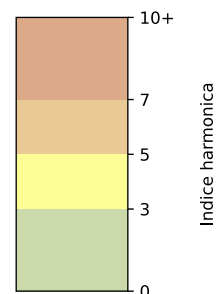

22h-00h	00h-02h	02h-04h	04h-06h	Total nuit (22h-06h)
Nuit du lundi 16/12/2024 au mardi 17/12/2024	6,0 59,3 dB(A)	5,7 57,5 dB(A)	4,4 50,8 dB(A)	4,6 52,5 dB(A)	5,2 56,3 dB(A)
Nuit du mardi 17/12/2024 au mercredi 18/12/2024	6,1 59,7 dB(A)	5,6 57,3 dB(A)	5,3 55,3 dB(A)	5,0 55,0 dB(A)	5,5 57,3 dB(A)
Nuit du mercredi 18/12/2024 au jeudi 19/12/2024	6,4 61,4 dB(A)	5,9 59,2 dB(A)	5,0 54,2 dB(A)	5,3 55,3 dB(A)	5,6 58,5 dB(A)
Nuit du jeudi 19/12/2024 au vendredi 20/12/2024	6,4 61,5 dB(A)	5,8 58,3 dB(A)	4,9 54,2 dB(A)	4,8 53,6 dB(A)	5,5 58,1 dB(A)
Nuit du vendredi 20/12/2024 au samedi 21/12/2024	5,9 58,5 dB(A)	5,7 57,8 dB(A)	5,1 55,0 dB(A)	5,0 54,2 dB(A)	5,4 56,8 dB(A)
Nuit du samedi 21/12/2024 au dimanche 22/12/2024	5,8 58,1 dB(A)	6,2 60,6 dB(A)	5,8 59,1 dB(A)	5,2 55,2 dB(A)	5,8 58,7 dB(A)
Nuit du dimanche 22/12/2024 au lundi 23/12/2024	5,7 57,5 dB(A)	5,4 56,3 dB(A)	5,0 54,1 dB(A)	5,0 54,4 dB(A)	5,3 55,8 dB(A)

Légende