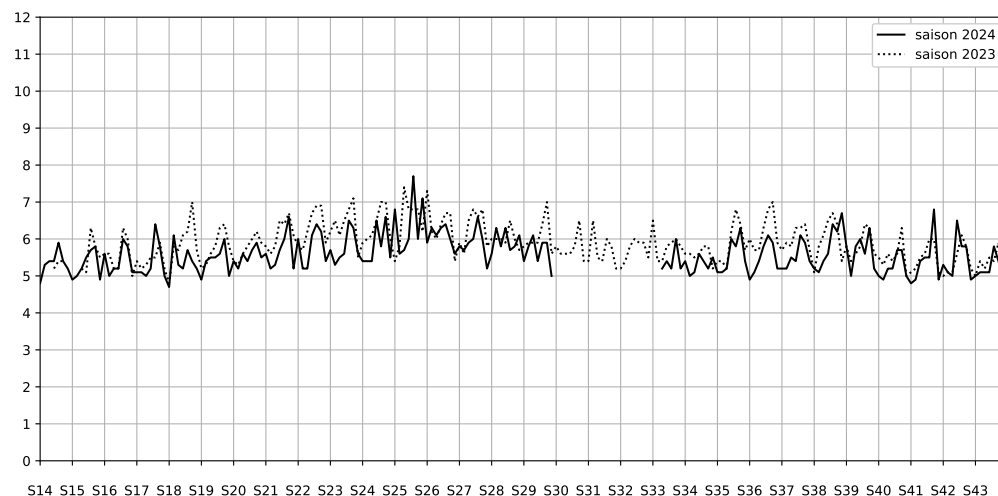

Légende

Indice Harmonica

Niveau sonore LAeq en dB(A)

Port de la Gare - 75013 Paris

Indice Harmonica Nuit [22h-06h]
Comparaison avec saison précédente à jour équivalent

	22h-00h	00h-02h	02h-04h	04h-06h	Total nuit (22h-06h)
Nuit du lundi 16/12/2024 au mardi 17/12/2024	4,8 53,3 dB(A)	4,2 50,3 dB(A)	3,9 48,7 dB(A)	4,2 50,8 dB(A)	4,3 51,1 dB(A)
Nuit du mardi 17/12/2024 au mercredi 18/12/2024	5,1 54,5 dB(A)	4,6 52,3 dB(A)	3,8 48,8 dB(A)	4,6 53,0 dB(A)	4,5 52,6 dB(A)
Nuit du mercredi 18/12/2024 au jeudi 19/12/2024	5,4 56,2 dB(A)	5,0 54,2 dB(A)	4,4 51,0 dB(A)	4,8 52,8 dB(A)	4,9 54,0 dB(A)
Nuit du jeudi 19/12/2024 au vendredi 20/12/2024	5,4 56,3 dB(A)	5,1 54,8 dB(A)	4,4 51,5 dB(A)	4,5 52,1 dB(A)	4,8 54,1 dB(A)
Nuit du vendredi 20/12/2024 au samedi 21/12/2024	5,4 56,3 dB(A)	5,4 56,4 dB(A)	4,8 53,3 dB(A)	4,6 52,2 dB(A)	5,1 54,9 dB(A)
Nuit du samedi 21/12/2024 au dimanche 22/12/2024	5,4 56,2 dB(A)	6,1 60,0 dB(A)	5,7 58,5 dB(A)	5,0 54,0 dB(A)	5,6 57,7 dB(A)
Nuit du dimanche 22/12/2024 au lundi 23/12/2024	5,4 56,0 dB(A)	5,0 54,4 dB(A)	4,8 52,8 dB(A)	4,6 52,4 dB(A)	4,9 54,1 dB(A)