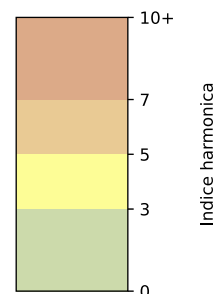

22h-00h	00h-02h	02h-04h	04h-06h	Total nuit (22h-06h)
Nuit du lundi 16/12/2024 au mardi 17/12/2024	7,4	7,4	6,3	6,6	6,9
	66,0 dB(A)	66,0 dB(A)	60,4 dB(A)	62,6 dB(A)	64,4 dB(A)
Nuit du mardi 17/12/2024 au mercredi 18/12/2024	7,8	7,2	6,6	7,1	7,2
	68,3 dB(A)	64,8 dB(A)	61,9 dB(A)	65,6 dB(A)	65,7 dB(A)
Nuit du mercredi 18/12/2024 au jeudi 19/12/2024	7,2	7,0	7,2	7,2	7,2
	65,3 dB(A)	64,4 dB(A)	64,7 dB(A)	64,4 dB(A)	64,7 dB(A)
Nuit du jeudi 19/12/2024 au vendredi 20/12/2024	7,6	7,6	7,1	7,0	7,3
	67,9 dB(A)	67,2 dB(A)	64,6 dB(A)	64,2 dB(A)	66,2 dB(A)
Nuit du vendredi 20/12/2024 au samedi 21/12/2024	7,3	7,4	7,2	7,3	7,3
	65,8 dB(A)	66,6 dB(A)	65,2 dB(A)	65,6 dB(A)	65,8 dB(A)
Nuit du samedi 21/12/2024 au dimanche 22/12/2024	7,2	8,2	8,2	7,2	7,7
	65,6 dB(A)	71,0 dB(A)	70,8 dB(A)	65,3 dB(A)	69,0 dB(A)
Nuit du dimanche 22/12/2024 au lundi 23/12/2024	7,4	7,4	7,2	6,9	7,2
	66,1 dB(A)	66,4 dB(A)	64,7 dB(A)	63,7 dB(A)	65,3 dB(A)

Légende