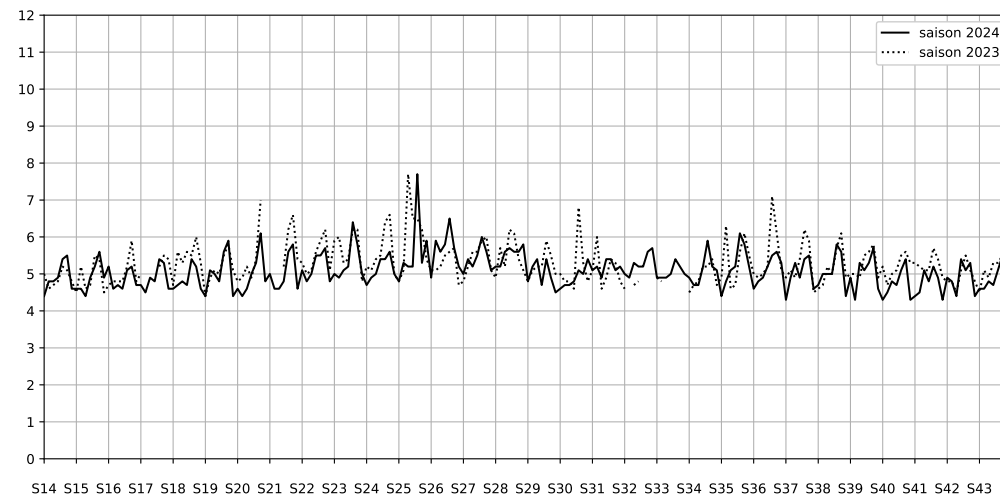

Légende

Indice Harmonica

Niveau sonore LAeq en dB(A)

Port de la Gare - 75013 Paris

Indice Harmonica Nuit [22h-06h]
Comparaison avec saison précédente à jour équivalent

	22h-00h	00h-02h	02h-04h	04h-06h	Total nuit (22h-06h)
Nuit du lundi 16/12/2024 au mardi 17/12/2024	5,2 55,6 dB(A)	4,6 52,5 dB(A)	4,2 50,1 dB(A)	4,6 52,2 dB(A)	4,6 53,1 dB(A)
Nuit du mardi 17/12/2024 au mercredi 18/12/2024	5,5 56,6 dB(A)	5,2 55,4 dB(A)	4,4 51,2 dB(A)	5,0 54,5 dB(A)	5,0 54,8 dB(A)
Nuit du mercredi 18/12/2024 au jeudi 19/12/2024	6,2 59,9 dB(A)	5,9 58,4 dB(A)	5,1 54,3 dB(A)	5,0 54,1 dB(A)	5,6 57,4 dB(A)
Nuit du jeudi 19/12/2024 au vendredi 20/12/2024	5,8 58,5 dB(A)	5,8 57,9 dB(A)	4,8 53,2 dB(A)	4,8 53,8 dB(A)	5,3 56,5 dB(A)
Nuit du vendredi 20/12/2024 au samedi 21/12/2024	5,9 58,3 dB(A)	5,9 58,7 dB(A)	5,6 56,9 dB(A)	5,4 56,1 dB(A)	5,7 57,6 dB(A)
Nuit du samedi 21/12/2024 au dimanche 22/12/2024	6,4 60,6 dB(A)	6,6 62,2 dB(A)	7,4 66,4 dB(A)	6,2 60,3 dB(A)	6,6 63,1 dB(A)
Nuit du dimanche 22/12/2024 au lundi 23/12/2024	5,8 57,7 dB(A)	5,9 58,8 dB(A)	6,0 58,5 dB(A)	5,6 57,1 dB(A)	5,8 58,1 dB(A)