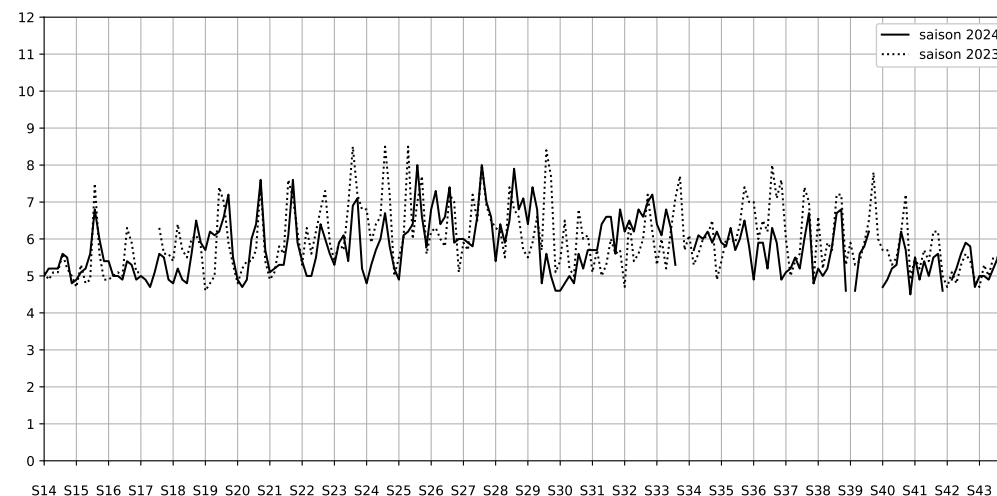

Légende

Indice Harmonica

Niveau sonore LAeq en dB(A)

Port de la Gare - 75013 Paris

Indice Harmonica Nuit [22h-06h]
Comparaison avec saison précédente à jour équivalent

	22h-00h	00h-02h	02h-04h	04h-06h	Total nuit (22h-06h)
Nuit du lundi 16/12/2024 au mardi 17/12/2024	5,2 55,7 dB(A)	5,0 54,3 dB(A)	4,8 53,1 dB(A)	5,0 54,0 dB(A)	5,0 54,4 dB(A)
Nuit du mardi 17/12/2024 au mercredi 18/12/2024	5,4 56,6 dB(A)	5,2 55,4 dB(A)	4,8 53,3 dB(A)	5,2 55,9 dB(A)	5,2 55,5 dB(A)
Nuit du mercredi 18/12/2024 au jeudi 19/12/2024	5,9 58,8 dB(A)	5,6 57,4 dB(A)	5,2 54,9 dB(A)	5,5 56,6 dB(A)	5,6 57,1 dB(A)
Nuit du jeudi 19/12/2024 au vendredi 20/12/2024	5,8 58,4 dB(A)	5,6 57,4 dB(A)	5,2 55,2 dB(A)	5,1 55,0 dB(A)	5,4 56,7 dB(A)
Nuit du vendredi 20/12/2024 au samedi 21/12/2024	5,9 58,6 dB(A)	5,8 58,0 dB(A)	5,3 55,8 dB(A)	5,2 55,1 dB(A)	5,6 57,1 dB(A)
Nuit du samedi 21/12/2024 au dimanche 22/12/2024	5,8 58,5 dB(A)	6,5 61,7 dB(A)	6,8 63,2 dB(A)	6,6 61,3 dB(A)	6,4 61,5 dB(A)
Nuit du dimanche 22/12/2024 au lundi 23/12/2024	5,7 57,9 dB(A)	6,2 59,9 dB(A)	6,1 59,2 dB(A)	5,6 57,2 dB(A)	5,9 58,7 dB(A)