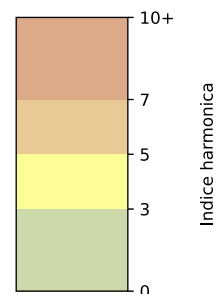

22h-00h	00h-02h	02h-04h	04h-06h	Total nuit (22h-06h)
Nuit du lundi 16/12/2024 au mardi 17/12/2024	5,2 55,7 dB(A)	5,0 54,3 dB(A)	4,8 53,1 dB(A)	5,0 54,0 dB(A)	5,0 54,4 dB(A)
Nuit du mardi 17/12/2024 au mercredi 18/12/2024	5,4 56,6 dB(A)	5,2 55,4 dB(A)	4,8 53,3 dB(A)	5,2 55,9 dB(A)	5,2 55,5 dB(A)
Nuit du mercredi 18/12/2024 au jeudi 19/12/2024	5,9 58,8 dB(A)	5,6 57,4 dB(A)	5,2 54,9 dB(A)	5,5 56,6 dB(A)	5,6 57,1 dB(A)
Nuit du jeudi 19/12/2024 au vendredi 20/12/2024	5,8 58,4 dB(A)	5,6 57,4 dB(A)	5,2 55,2 dB(A)	5,1 55,0 dB(A)	5,4 56,7 dB(A)
Nuit du vendredi 20/12/2024 au samedi 21/12/2024	5,9 58,6 dB(A)	5,8 58,0 dB(A)	5,3 55,8 dB(A)	5,2 55,1 dB(A)	5,6 57,1 dB(A)
Nuit du samedi 21/12/2024 au dimanche 22/12/2024	5,8 58,5 dB(A)	6,5 61,7 dB(A)	6,8 63,2 dB(A)	6,6 61,3 dB(A)	6,4 61,5 dB(A)
Nuit du dimanche 22/12/2024 au lundi 23/12/2024	5,7 57,9 dB(A)	6,2 59,9 dB(A)	6,1 59,2 dB(A)	5,6 57,2 dB(A)	5,9 58,7 dB(A)

Légende